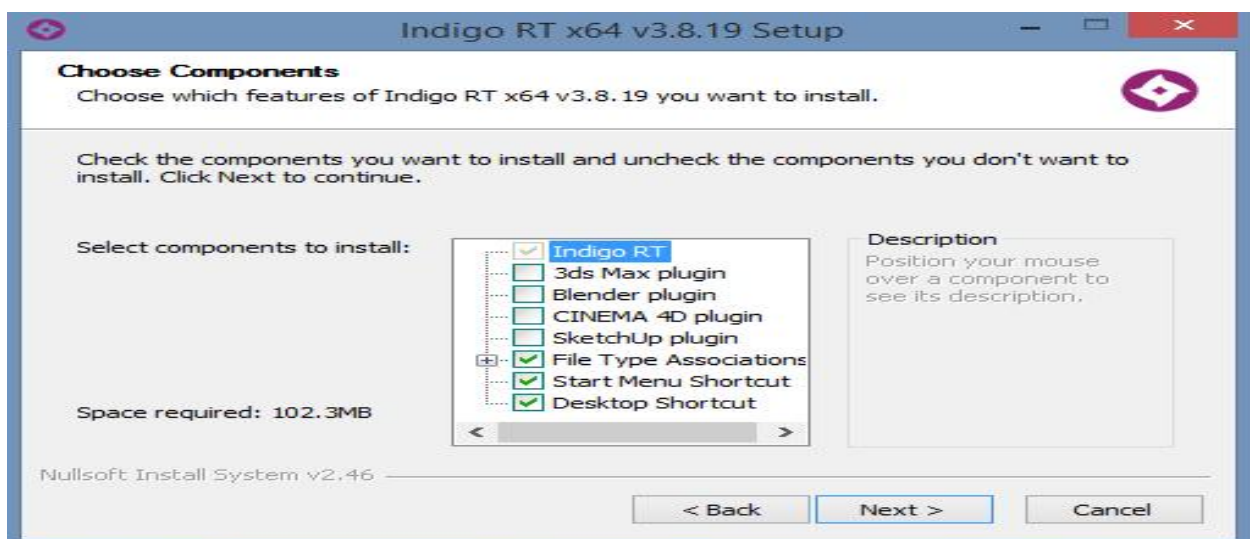

Wie installiere ich Indigo RT für iClone?

Akzeptieren Sie einfach die Standard Einstellungen, es sei denn Sie benötigen eine benutzerdefinierte Konfiguration.

Wie installiere ich Indigo RT für iClone?

Wie installiere ich Indigo RT für iClone?