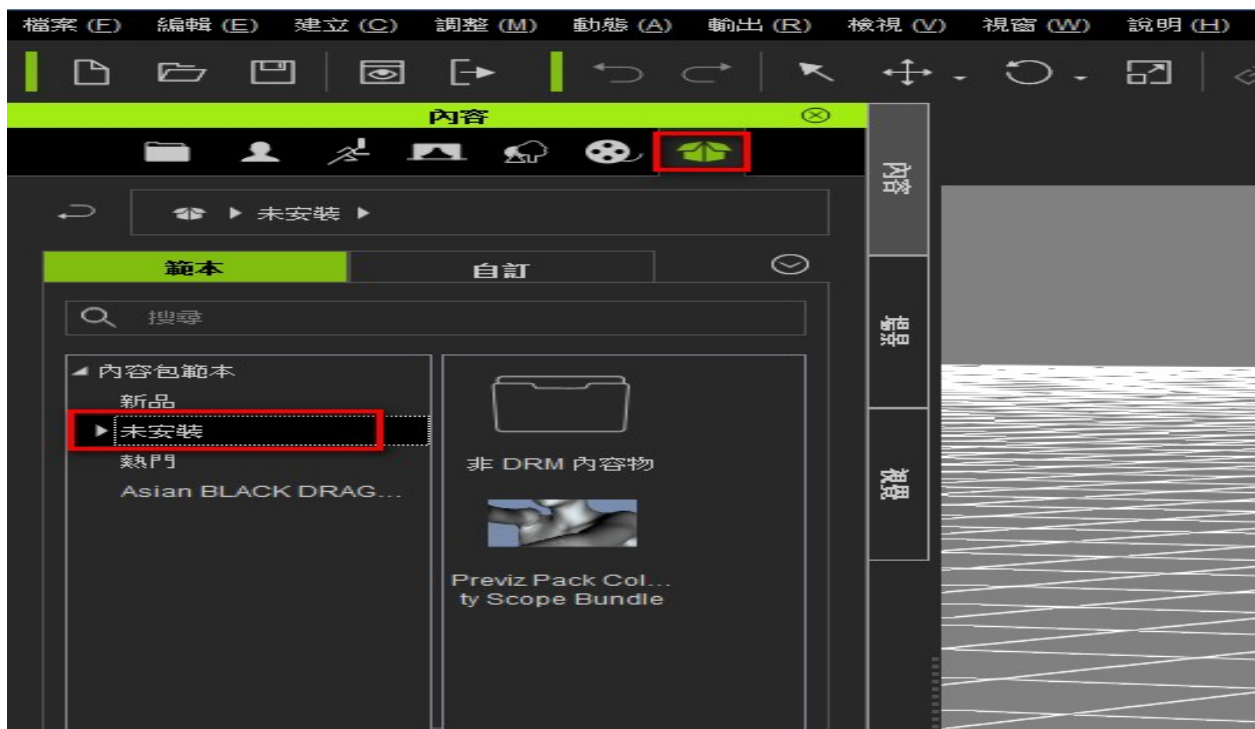

iClone#####iClone6#

如何, 如何安裝 iClone 5 內容包範本, 如何安裝,
如何安裝 iClone 6 內容包, 如何安裝:

1) 如何安裝 iClone 5 內容包 iClone 6

2) 如何安裝內容包

<ftp://ReallusionSupport:help@ftp.reallusion.com.tw/IC5_Content.zip>

3) 如何安裝 "IC5 Contents" 內容包

"C:\Users\Public\Documents\Reallusion\Custom\iClone 6
Custom\Pack"

4) 如何安裝, 如何安裝 iClone 5

內容包

內容包: 如何安裝 Character Persona and Prop 內容包,
如何安裝, 如何安裝