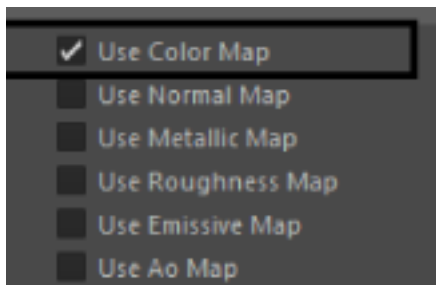

Maya ##### Alpha

1) JPG Color Map Alpha

2) Roughness

Reallusion FAQ

<https://kb.reallusion.com/>