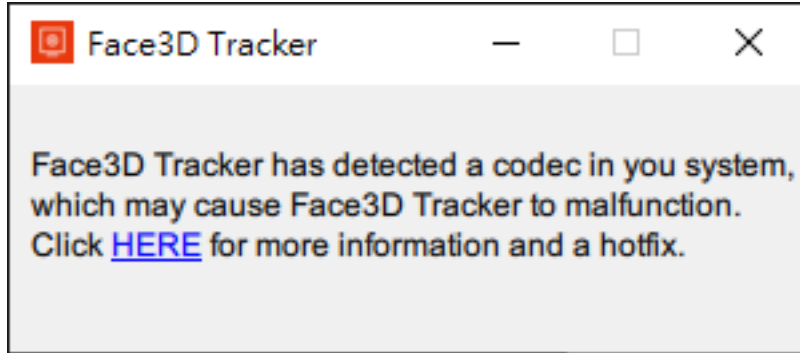

Face3D Tracker  
:

:

1.

<http://ftp.reallusion.com.tw/reallusionsupport/FAQ/installedcodec-x64.zip>

2.

3. "InstalledCodec.exe"

4. "DirectVobSub (auto-loading version)"